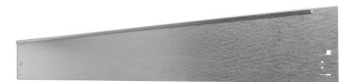

Produktdatenblatt

RASENKANTE BASIC HÖHE 13,5 CM, VERZINKT GRÜN

ART.-NR. 1052145

Beschreibung:

Mit den Rasenkanten Terralis, einem in Deutschland hergestellten Produkt, können Sie mit wenigen Handgriffen, optisch schön und funktionell, Rasen, Beete, Wege oder Teiche abgrenzen. Diese sind einfach zu montieren und über eine gebrauchsmustergeschützte Klammer zu sichern. Kein Schrauben, kein Biegen - dadurch kein zusätzliches Montagewerkzeug nötig. Die oben umgeschlagene Kante dient zum Einrasten der Montage und Stabilität und verhindert zum Ändern die Gefahr von Schnittverletzungen. Die Rasenkanten sind beliebig verlängerbar und durch den Einsatz unserer Ecken und Abschlussstücke sind Ihren Gestaltungsideen keine Grenzen gesetzt.

Bezeichnung:	Rasenkante Metall 1500 x 135 mm mit Klammer für Blechverbindung
Maße:	150 x 13,5 cm
Verlegelänge ab dem 2. Teil:	145 cm
Material:	<ul style="list-style-type: none"> ▶ Stahlblech feuerverzinkt ▶ DX51Z275 ▶ 0,9 mm dick ▶ nichtrostend, da gestanzt ▶ biegsam, Kreise möglich
Oberfläche / Farbe:	feuerverzinkt und pulverbeschichtet, grün

Lieferumfang:

- ▶ 1 Stück Rasenkante / 1 Stück Klammer für Blechverbindung

Sonstiges:

- ▶ Kürzen nur mit Blechschere oder Säge, nicht mit Flex, da sonst die Zinkschicht verbrennt und der Korrosionsschutz vernichtet wird!
- ▶ Ausrichten mit Richtlatte und Gummihammer!
- ▶ Schutzhandschuhe tragen!