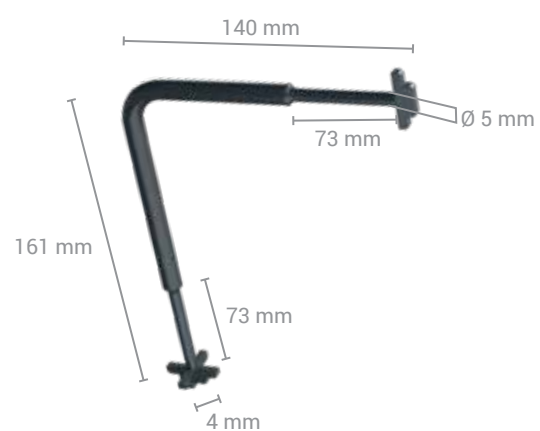

## Produktdatenblatt

Art.-Nr. 1128279\_1157425

Artikel: **Terralis Premio Schraubschlüssel**

PRODUKT	ARTIKELNUMMER	BESCHREIBUNG
<b>Premio Schraubschlüssel für Terrassenplatten</b> 	1128279 (bis zu 2 cm Plattenstärke)	<ul style="list-style-type: none"> <li>▶ Schraubschlüssel zum Regulieren der Stelzlager, auch bei vollständig verlegtem Boden.</li> <li>▶ Aus verzinktem Stahl</li> </ul>
	1157425 (bis zu 6 cm Plattenstärke)	

**1128279 : (bis zu 2 cm Plattenstärke)**

**1157425 : (bis zu 6 cm Plattenstärke)**

## Anwendung:

Schraubenschlüssel zum Regulieren der Stelzlager

Kann auf verlegten Böden verwendet werden